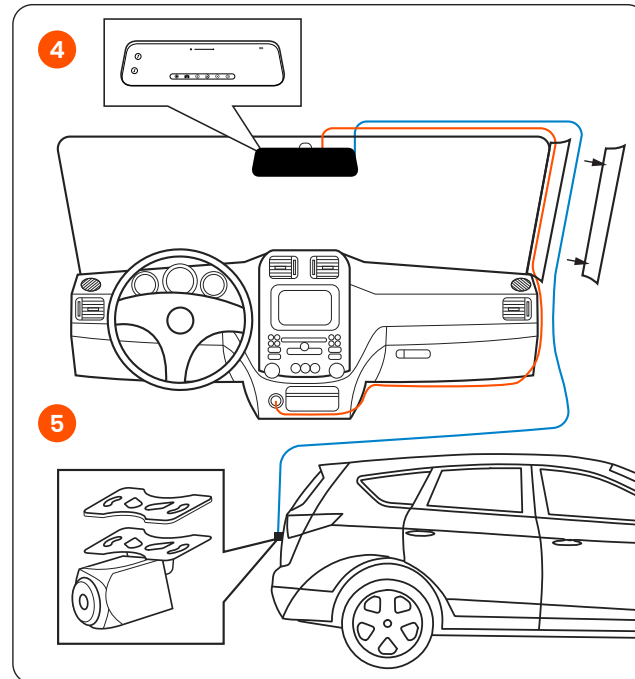

SYLVANIA

ROADSIGHT MIRROR

Forward and Rear Mirror Camera

Caméra de rétroviseur avant et arrière

Cámara delantera y trasera para espejo retrovisor

Find full installation instructions and more information at:
Directives d'utilisation et renseignements supplémentaires:
Instrucciones completas de instalación y mayor información disponibles en:
www.sylvania-automotive.com/connected