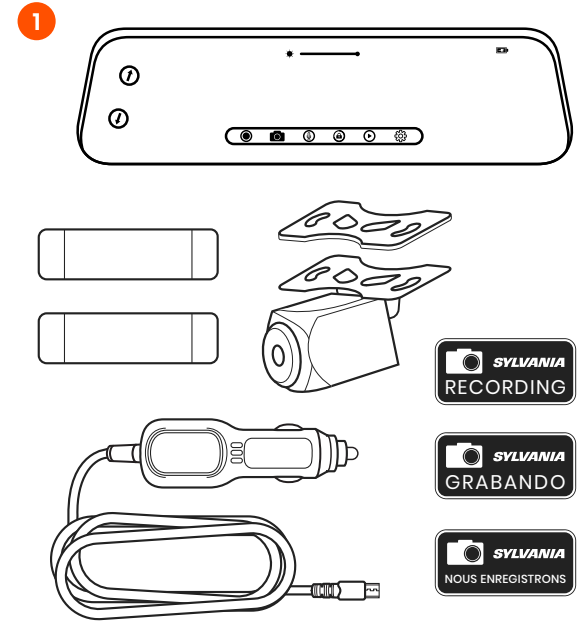

SYLVANIA

ROADSIGHT MIRROR

Forward and Rear Mirror Camera

Caméra de rétroviseur avant et arrière

Cámara delantera y trasera para espejo retrovisor

Find full installation instructions and more information at:
Directives d'utilisation et renseignements supplémentaires:
Instrucciones completas de instalación y mayor información disponibles en:
www.sylvania-automotive.com/connected