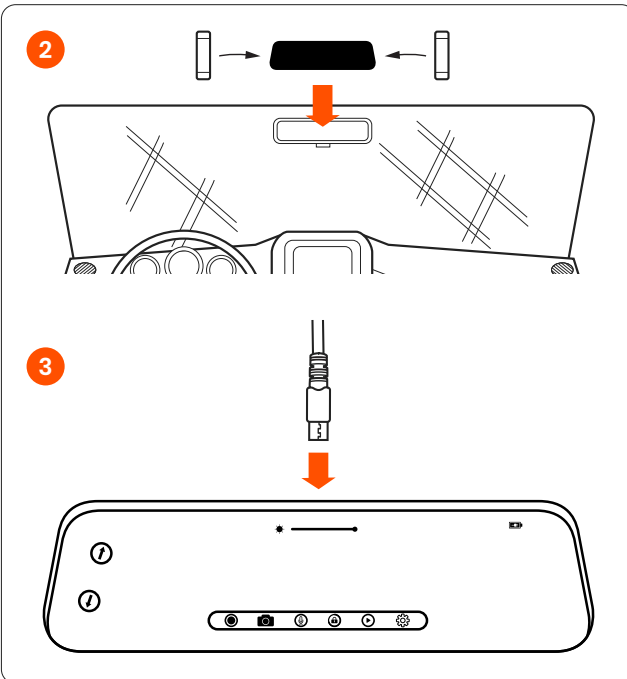

SYLVANIA

ROADSIGHT MIRROR

Forward and Rear Mirror Camera

Caméra de rétroviseur avant et arrière

Cámara delantera y trasera para espejo retrovisor

Find full installation instructions and more information at:
Directives d'utilisation et renseignements supplémentaires:
Instrucciones completas de instalación y mayor información disponibles en:
www.sylvania-automotive.com/connected